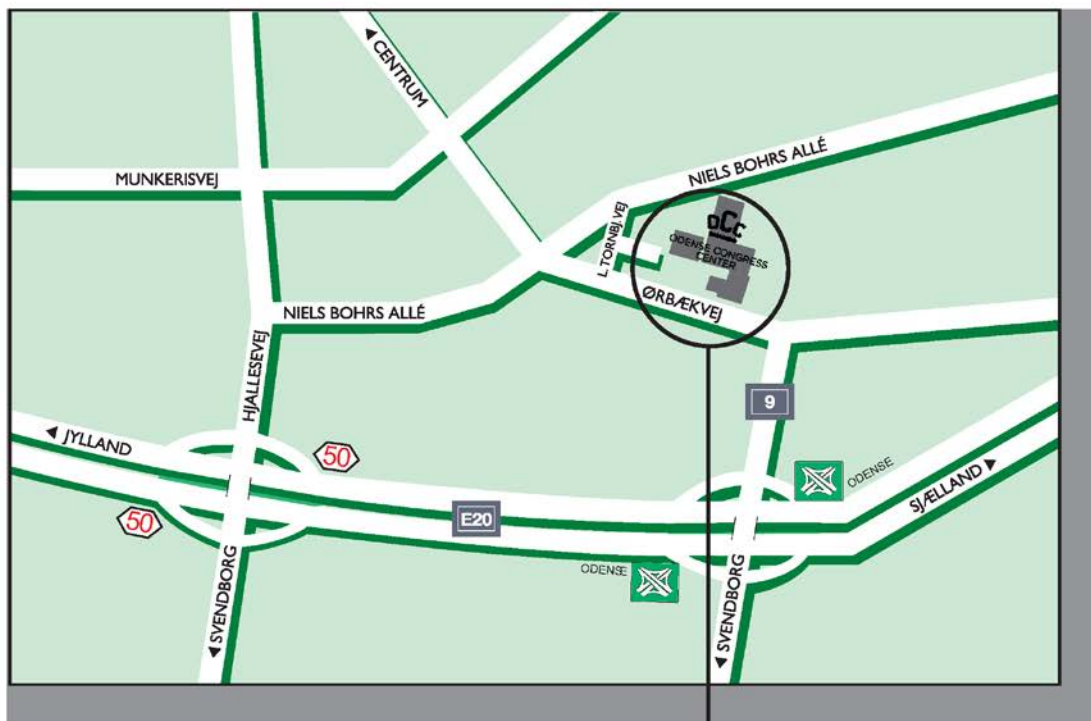

Kørsels- og parkeringsvejledning Bolig Mad Design 2017

Kørsels-
vejledning
til og fra
Odense
Congress
Center

**BOLIG
MAD
DESIGN**

Parkerings-
muligheder
Ved
Odense
Congress
Center

Af- og på-
læsning
(porte)

- Hal A
- Hal B
- Hal C